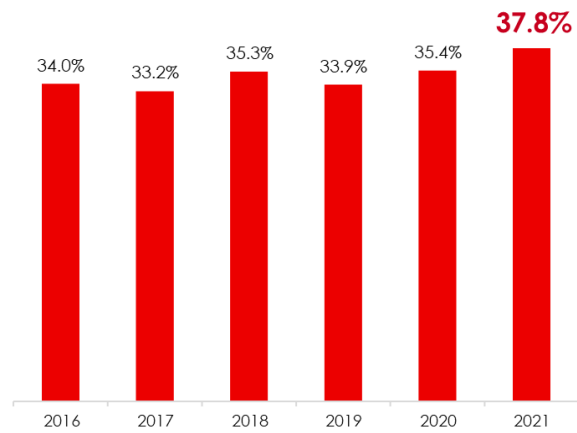

RTS

Radio Télévision
Suisse

La Programmation TV

Luc Guillet

Screenforce Day 28.09.2022

Connaissance du public

Part de marché RTS 18h-23h, population 3+

Part de marché RTS 18h-23h, 30-49 ans

Source : Panel TV Mediapulse – Instar analytics

Représentatif ?

Informer
Éclairer, approfondir
Découvrir, évader
Divertir, détendre

Des flux

The Disney+ logo features the word "Disney" in its signature script font, followed by a plus sign. A blue arc is positioned above the text.