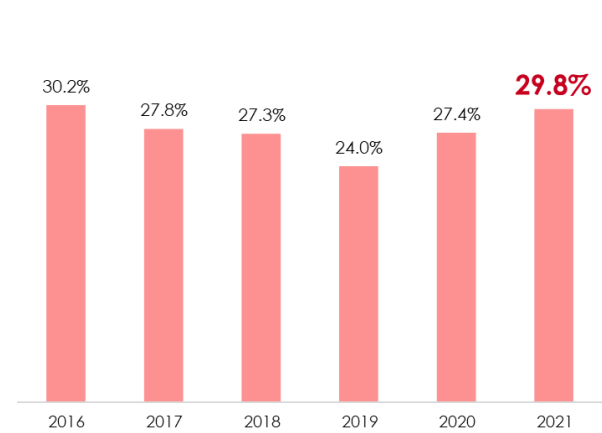

RTS

Radio Télévision
Suisse

La Programmation TV

Luc Guillet

Screenforce Day 28.09.2022

Connaissance du public

Part de marché RTS 18h-23h, population 3+

Part de marché RTS 18h-23h, 30-49 ans

Source : Panel TV Mediapulse – Instar analytics

Représentatif ?

Informer
Éclairer, approfondir
Découvrir, évader
Divertir, détendre

Des flux

The Disney+ logo features the word "Disney" in its signature script font, followed by a plus sign. A blue arc is positioned above the text.